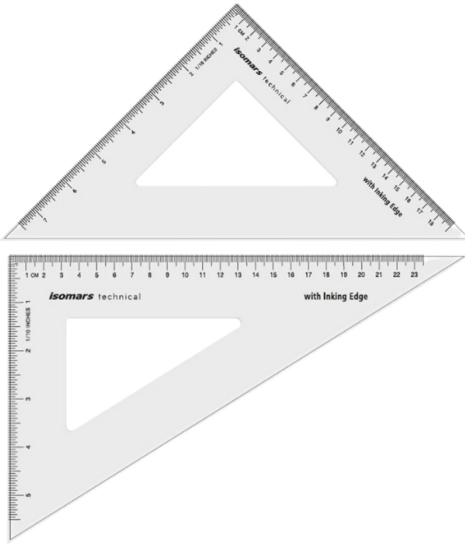

ISOMARS Set Square Set Of 2 8X10" Clear

SKU: ISOM STC810

Price: $3.29