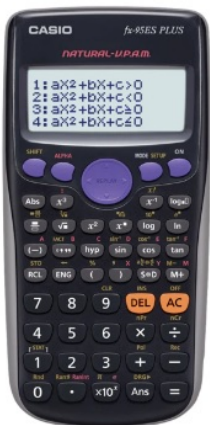

## Casio Standard Scientific - School and Lab - Black

234423 FX82EXWDT(TH)

[Read More](#)

**SKU:**

**Price:** \$0.00

**Stock:** instock

**Categories:** [Calculators](#), [Desk Accessories](#)

**Tags:** [calculator](#), [casio](#), [scientific](#)

## Casio Standard Scientific - School and Lab - Black

234424 FX85ESPLUSWDTV(TH)

[Read More](#)

**SKU:**

**Price:** \$0.00

**Stock:** instock

**Categories:** [Calculators](#), [Desk Accessories](#)

**Tags:** [calculator](#), [casio](#), [scientific](#)

## Casio Standard Scientific - School and Lab - Black

2344265 FX95ESPLUSWDTV(TH)

[Read More](#)

**SKU:**

**Price:** \$0.00

**Stock:** instock

**Categories:** [Calculators](#), [Desk Accessories](#)

**Tags:** [calculator](#), [casio](#), [scientific](#)