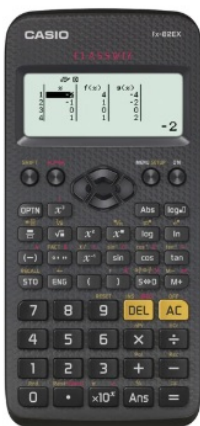

## Casio Standard Scientific - School and Lab - Black

234421 FX570EXWDH(CN)

[Read More](#)

**SKU:**

**Price:** \$0.00

**Stock:** instock

**Categories:** [Calculators](#), [Desk Accessories](#)

**Tags:** [calculator](#), [casio](#), [scientific](#)

## Casio Standard Scientific - School and Lab - Black

234422 FX82ESPLUSBKWDTV(TH)

[Read More](#)

**SKU:**

**Price:** \$0.00

**Stock:** instock

**Categories:** [Calculators](#), [Desk Accessories](#)

**Tags:** [calculator](#), [casio](#), [scientific](#)

## Casio Standard Scientific - School and Lab - Black

234423 FX82EXWDT(TH)

[Read More](#)

**SKU:**

**Price:** \$0.00

**Stock:** instock

**Categories:** [Calculators](#), [Desk Accessories](#)

**Tags:** [calculator](#), [casio](#), [scientific](#)