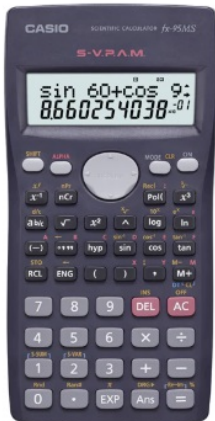

## Casio Standard Scientific - School and Lab - Black

234424 FX85ESPLUSWDTV(TH)

[Read More](#)

**SKU:**

**Price:** \$0.00

**Stock:** instock

**Categories:** [Calculators](#), [Desk Accessories](#)

**Tags:** [calculator](#), [casio](#), [scientific](#)

## Casio Standard Scientific - School and Lab - Black

2344265 FX95ESPLUSWDTV(TH)

[Read More](#)

**SKU:**

**Price:** \$0.00

**Stock:** instock

**Categories:** [Calculators](#), [Desk Accessories](#)

**Tags:** [calculator](#), [casio](#), [scientific](#)

## Casio Standard Scientific - School and Lab - Black

2344266 FX95MSWCDHV(CN)

[Read More](#)

**SKU:**

**Price:** \$0.00

**Stock:** instock

**Categories:** [Calculators](#), [Desk Accessories](#)

**Tags:** [calculator](#), [casio](#), [scientific](#)