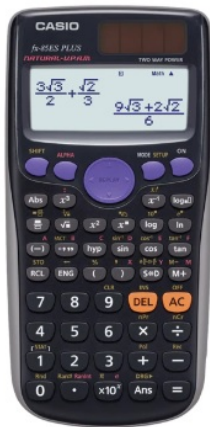

## Casio Standard Scientific - School and Lab - Black

234422 FX82ESPLUSBKWDTV(TH)

[Read More](#)

**SKU:**

**Price:** \$0.00

**Stock:** instock

**Categories:** [Calculators](#), [Desk Accessories](#)

**Tags:** [calculator](#), [casio](#), [scientific](#)

## Casio Standard Scientific - School and Lab - Black

234423 FX82EXWDT(TH)

[Read More](#)

**SKU:**

**Price:** \$0.00

**Stock:** instock

**Categories:** [Calculators](#), [Desk Accessories](#)

**Tags:** [calculator](#), [casio](#), [scientific](#)

## Casio Standard Scientific - School and Lab - Black

234424 FX85ESPLUSWDTV(TH)

[Read More](#)

**SKU:**

**Price:** \$0.00

**Stock:** instock

**Categories:** [Calculators](#), [Desk Accessories](#)

**Tags:** [calculator](#), [casio](#), [scientific](#)