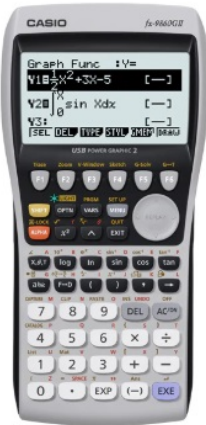

## Casio Graphic Calculator - School and Lab - Grey

234427 FX9860GIIISDSDH(CN)

[Read More](#)

**SKU:**

**Price:** \$0.00

**Stock:** instock

**Categories:** [Calculators](#), [Desk Accessories](#)

**Tags:** [calculator](#), [casio](#), [scientific](#)

## Casio Standard Scientific - School and Lab - Black

234429 FX991EXWDT(TH)

[Read More](#)

**SKU:**

**Price:** \$0.00

**Stock:** instock

**Categories:** [Calculators](#), [Desk Accessories](#)

**Tags:** [calculator](#), [casio](#), [scientific](#)