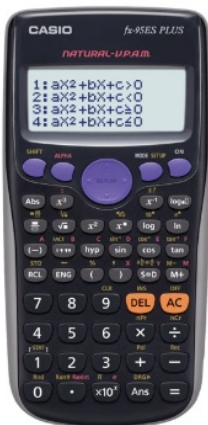

## Casio Standard Scientific - School and Lab - Black

234423 FX82EXWDT(TH)

[Read More](#)

**SKU:**

**Price:** \$0.00

**Stock:** instock

**Categories:** [Calculators](#), [Desk Accessories](#)

**Tags:** [calculator](#), [casio](#), [scientific](#)

## Casio Standard Scientific - School and Lab - Black

234424 FX85ESPLUSWDTV(TH)

[Read More](#)

**SKU:**

**Price:** \$0.00

**Stock:** instock

**Categories:** [Calculators](#), [Desk Accessories](#)

**Tags:** [calculator](#), [casio](#), [scientific](#)

## Casio Standard Scientific - School and Lab - Black

2344265 FX95ESPLUSWDTV(TH)

[Read More](#)

**SKU:**

**Price:** \$0.00

**Stock:** instock

**Categories:** [Calculators](#), [Desk Accessories](#)

**Tags:** [calculator](#), [casio](#), [scientific](#)