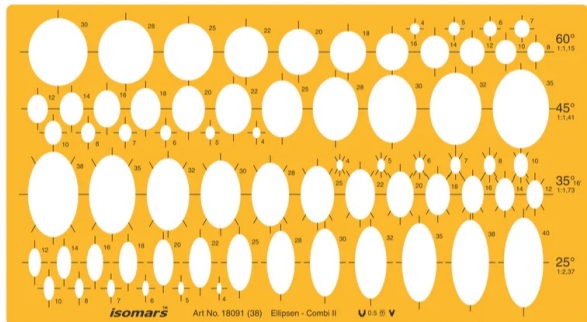

ISOMARS Elipses 25 Deg, 45 Deg, 60 Deg

SKU: ISOM 18091M

Price: \$2.66

Product Description
