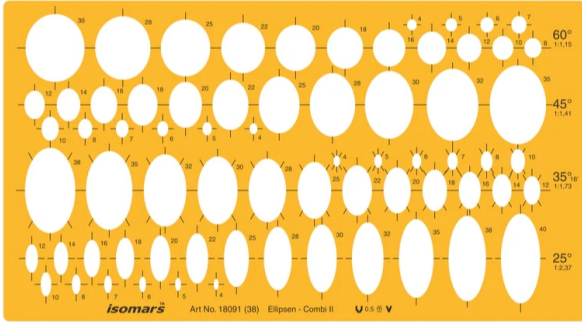

# ISOMARS Elipses 25 Deg, 45 Deg, 60 Deg

**SKU:** ISOM 18091M

**Price:** \$2.66