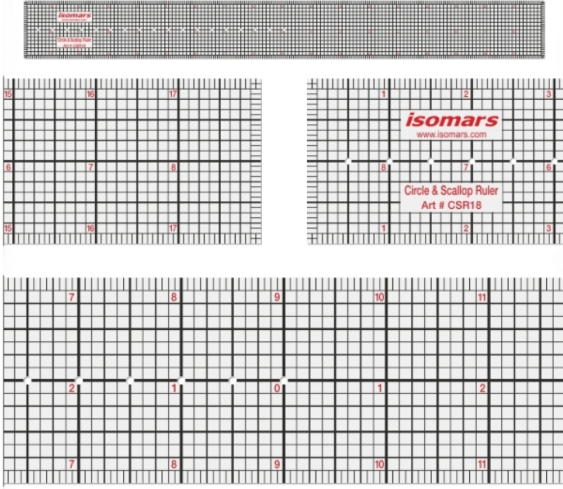

## ISOMARS Circle And Scallop Ruler 6\*46Mm

**SKU:** ISOM CSR18

**Price:** \$6.04