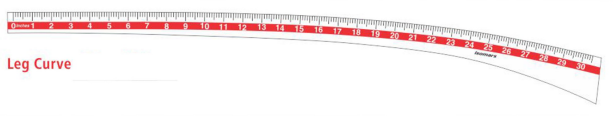

# ISOMARS Leg Curve - 24" (60 Cm)

**SKU:** ISOM LC24

**Price:** \$4.50